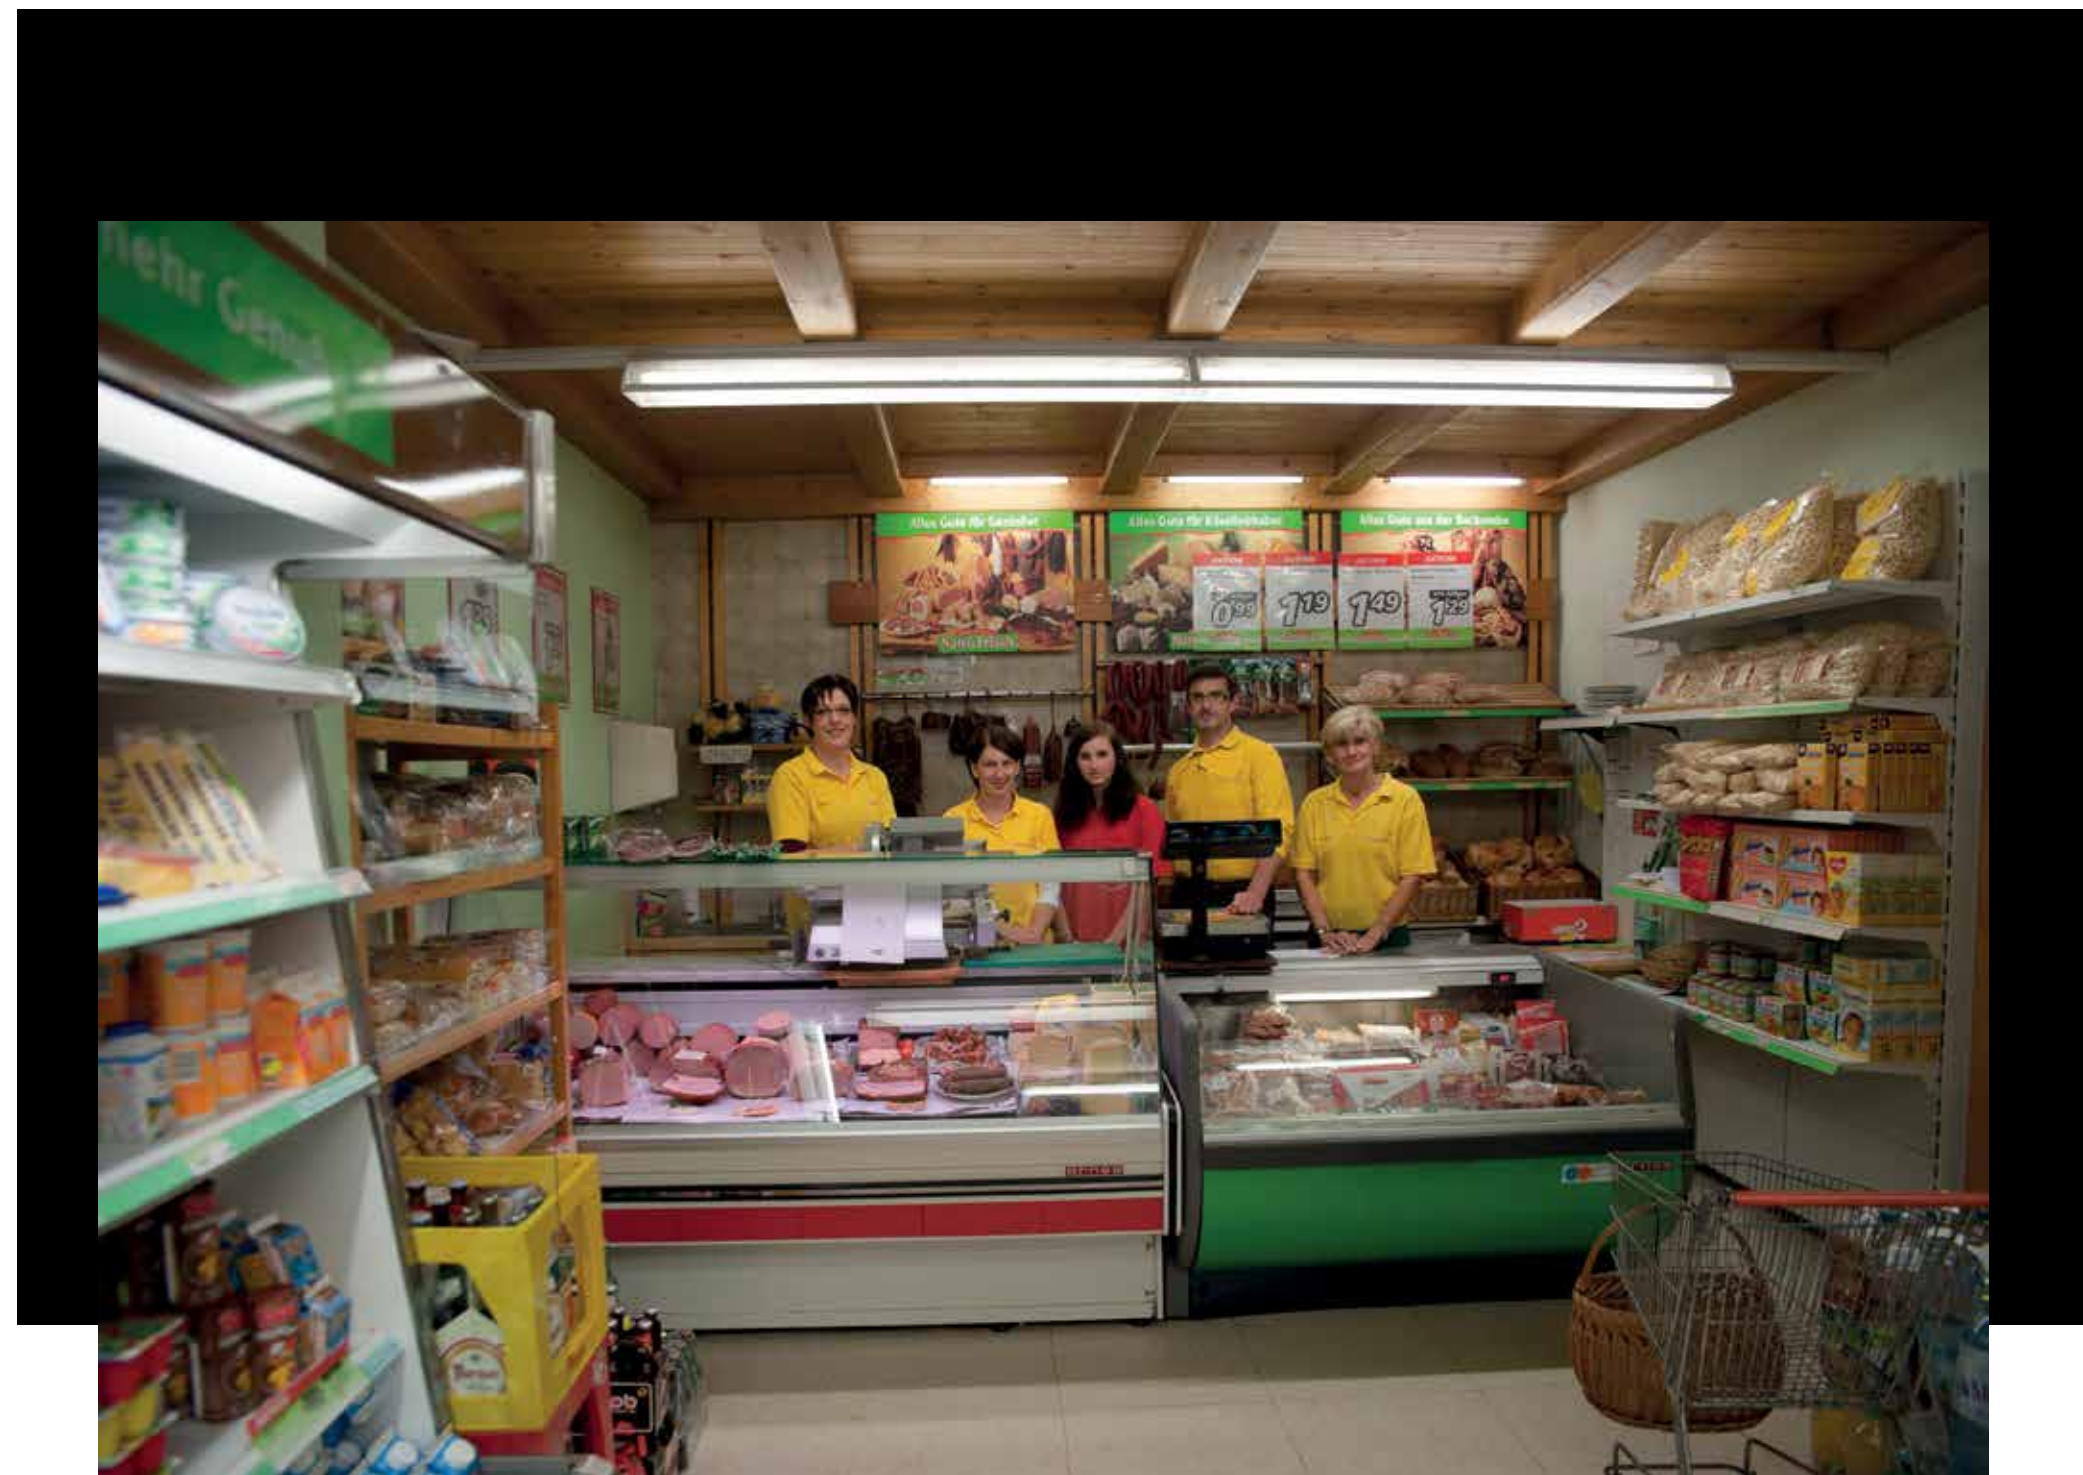

Nah&Frisch
KAUFHAUS-POSTPARTNER
Matthias Bliem,
Zederhaus
e-mail: bliem.matthias@sbg.at
web: ohne